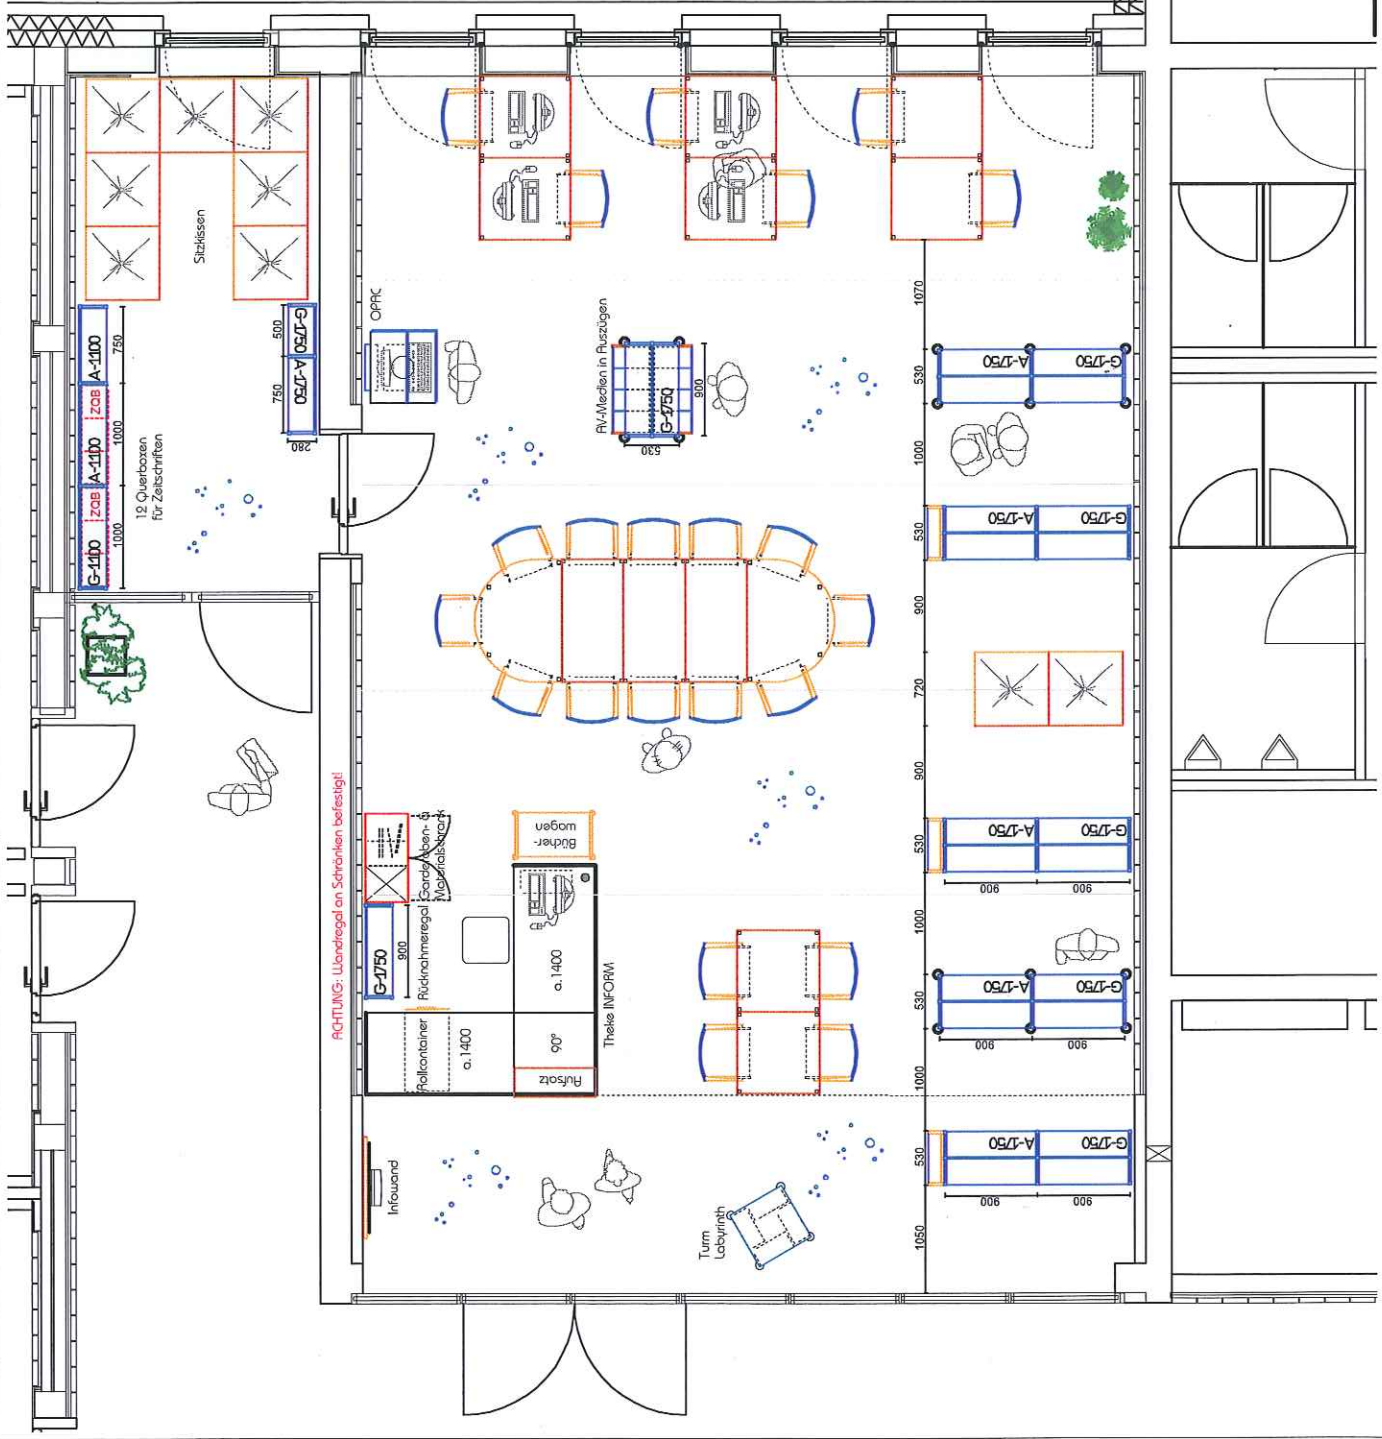

Schulbibliothek Innenstadt Frankfurt/M

AN-NR: 063 342 Z.NR: 1.3 M 1:50 07.02.11 GEZ: BHE
/ER Bibliothekstechnik AG D-67327 Speyer Nur zum persönlichen Gebrauch!